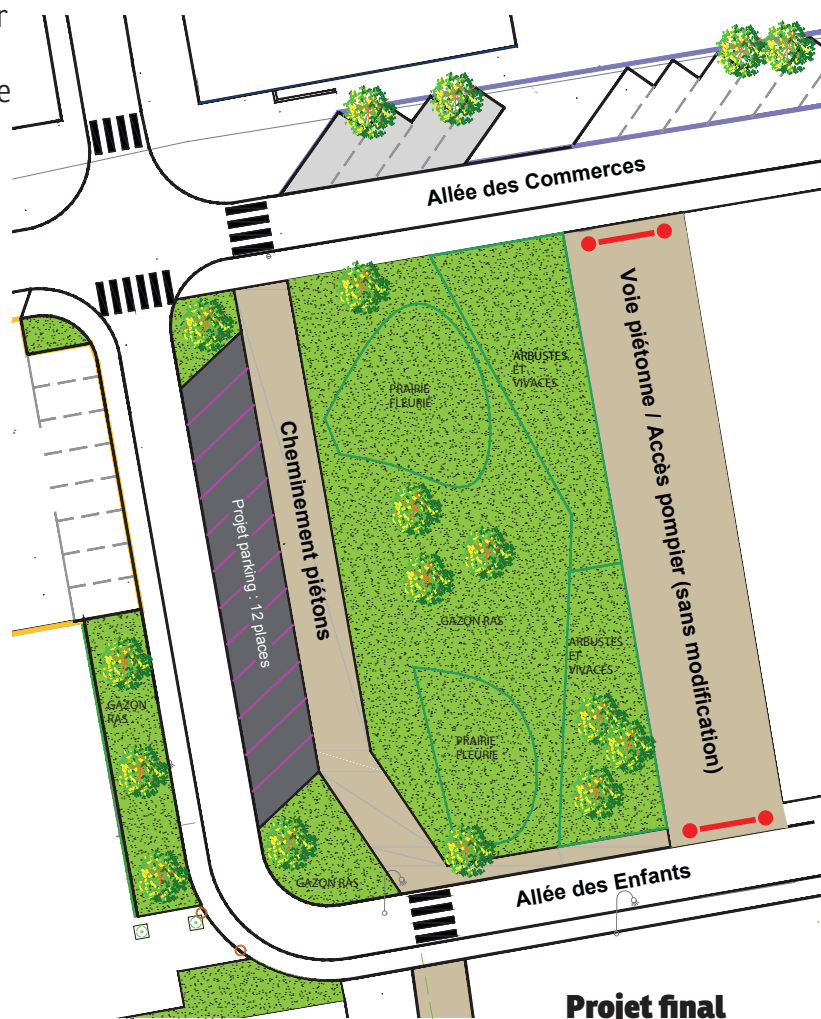

### Allée des Commerces et allée des Enfants, à Torcy

Madame, Monsieur,

**Depuis le mardi 1<sup>er</sup> août 2023 et pour une durée prévisionnelle de 5 mois, l'agglomération Paris - Vallée de la Marne réalise des travaux de voirie, allée des Commerces et allée des Enfants, à Torcy.**

Ces travaux consistent en la réalisation de voiries avec chaussées et trottoirs, et la création d'un jardin public, dans le cadre du projet de réaménagement du quartier de L'Arche Guédon.

Afin de réaliser ces travaux et de maintenir la circulation et les accès au parking souterrain de l'allée des Enfants, une voirie provisoire est en cours de réalisation dans le futur jardin public, le temps de la création de la voirie définitive située devant l'hôtel d'agglomération.

Après finalisation de cette voirie, l'accès au parking de l'immeuble sera de nouveau modifié (passage par la rue de la Mogotte) le temps de réaliser le raccordement de ces deux voies.

Enfin, lorsque la circulation sera rétablie sur la voirie définitive, la voirie provisoire sera démolie et les aménagements du jardin seront réalisés.

Des modifications de circulation sont à prévoir en fonction de l'avancement du chantier.

Nous vous prions de bien vouloir nous excuser pour la gêne occasionnée.