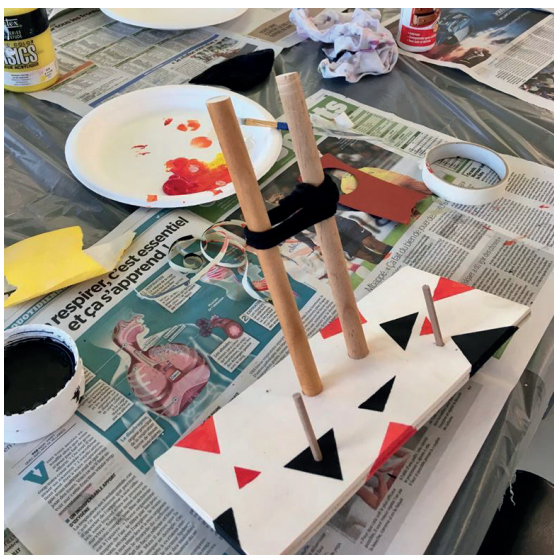

Tout ce dont vous avez besoin pour embellir votre jardin ou votre balcon, c'est un peu d'imagination ! Autour de vous, de nombreux objets peuvent être utilisés et trouver une seconde vie au milieu des plantes ! A partir d'éléments issus de la récup, cet atelier vous permettra de fabriquer des petits épouvantails, à emporter chez vous !

N'hésitez pas à apporter des vieux tissus, des boutons, des bouchons, des coquillages, ...

• **17h à 19h** : Information sur le futur Tiers-Lieux/ Recyclerie

Dimanche 6 octobre de 15h à 19h

Trocs et puces de Torcy

Inscription sur place

Art et environnement

FABRICATION D'UN LUTRIN

Nous vous proposons de fabriquer un lutrin à partir de bois de récup.
Vous pourrez y installer vos livres préférés avec une déco personnalisée.
À partir de 6 ans (avec un adulte)