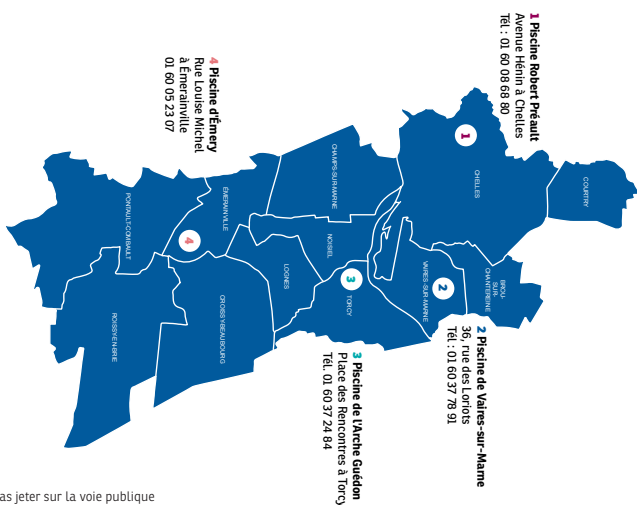

RÉSEAU DES PISCINES

TORCY • ARCHE GUÉDON
CHELLES • ROBERT PRÉAULT
ÉMERAUVILLE • ÉMERY
VAIRES-SUR-MARNE

Horaires d'été

Du 1^{er} juillet au 1^{er} septembre inclus

www.agglo-pvm.fr

1 Arche Guédon à Torcy

Lundi	9h > 20h	
Mardi	9h > 10h	12h30 > 20h
Mercredi	9h > 12h	14h > 20h
Jeudi	9h > 10h	12h30 > 20h
Vendredi	9h > 12h	14h > 20h
Samedi	9h > 12h	14h > 19h
Dimanche	9h > 12h30	

2 Robert-Préault à Chelles

Lundi		14h30 > 19h
Mardi	10h > 13h45	14h30 > 19h
Mercredi	10h > 13h45	14h30 > 19h
Jeudi	10h > 13h45	14h30 > 19h
Vendredi	10h > 13h45	14h30 > 19h
Samedi	10h > 13h45	14h30 > 19h
Dimanche	10h > 13h45	14h30 > 19h

Retrouvez vos piscines

④ Émery à Émerainville

Lundi	9h > 20h	
Mardi	9h > 12h	14h > 20h
Mercredi	9h > 10h	12h30 > 20h
Jeudi	9h > 12h	14h > 20h
Vendredi	9h > 10h	12h30 > 20h
Samedi	9h > 12h	14h > 19h
Dimanche	9h > 12h30	

*Le territoire de Paris - Vallée de la Marne est composé de 12 villes :

- Brou-sur-Chantereine • Champs-sur-Marne • Chelles • Courtry
- Croissy-Beaubourg • Émerainville • Lognes • Noisiel
- Pontault-Combault • Roissy-en-Brie • Torcy • Vaires-sur-Marne